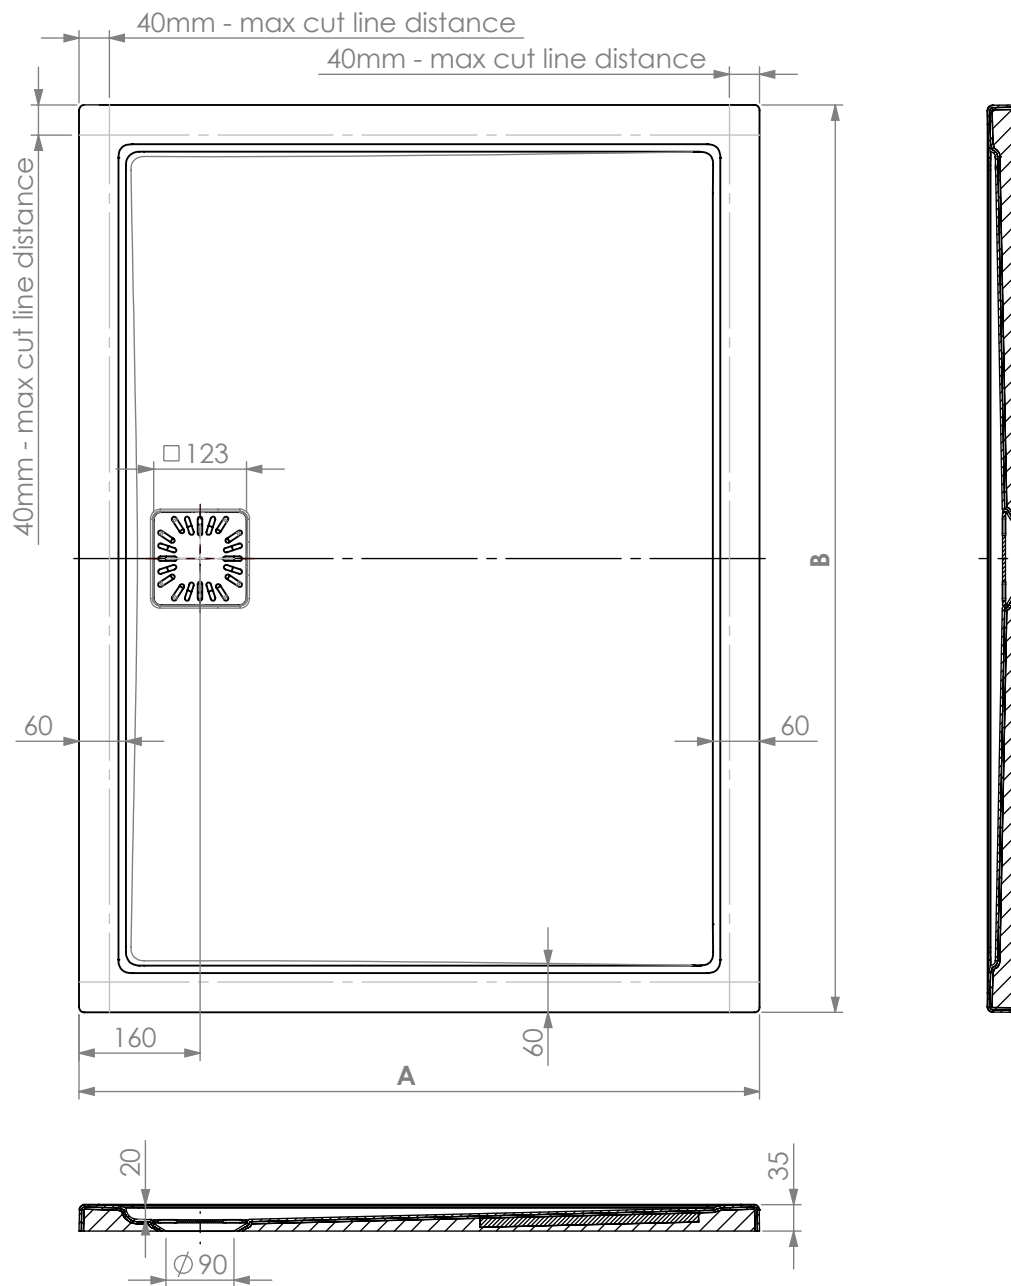

# Teso DeLuxe

*pravokutni*

MODEL	A /mm/	B /mm/
80 x 100	800	1000
80 x 120	800	1200
80 x 140	800	1400
90 x 100	900	1000
90 x 120	900	1200
90 x 140	900	1400