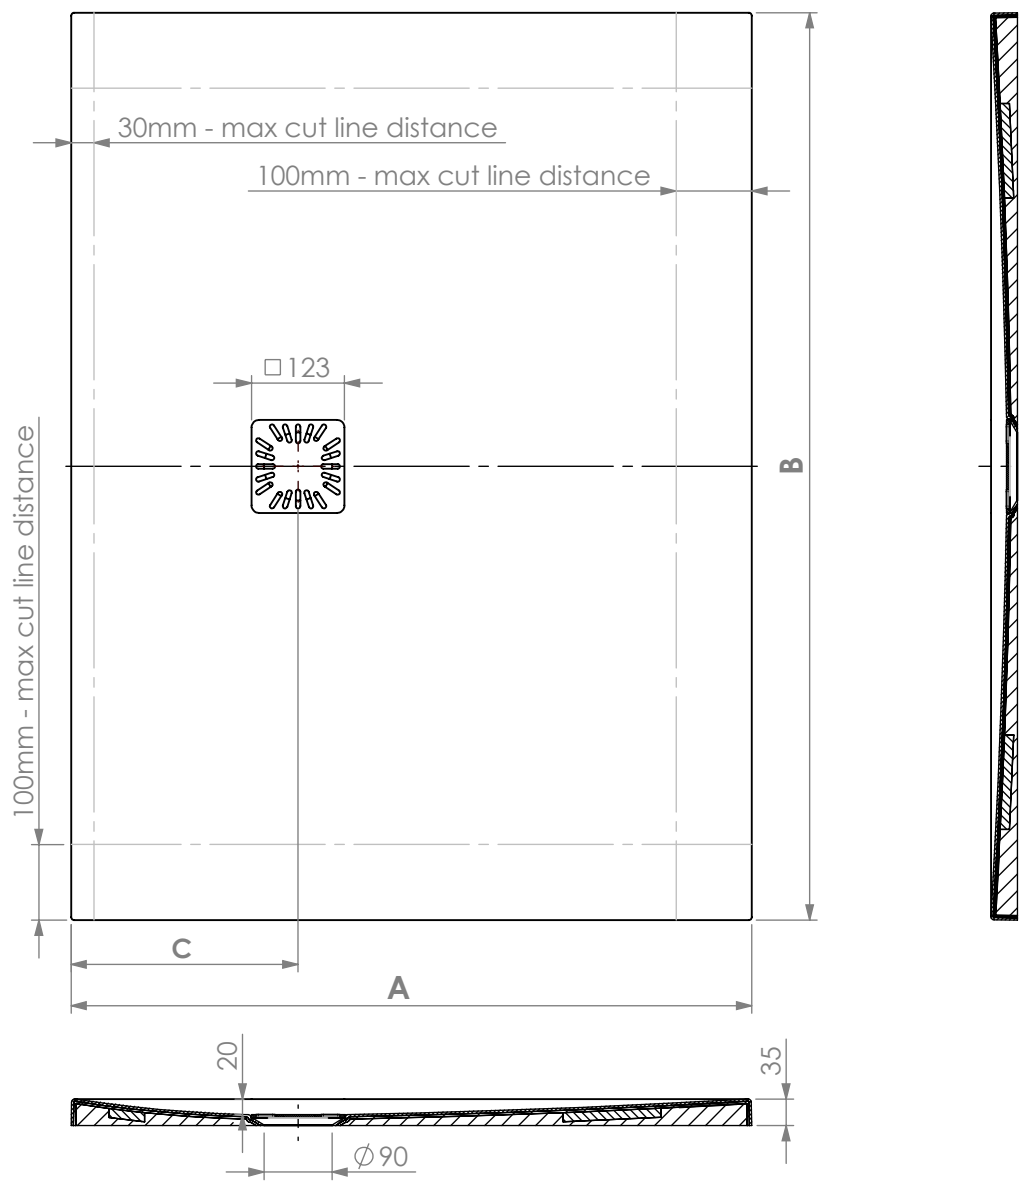

Tempo DeLuxe

pravokutni

MODEL	A /mm/	B /mm/	C /mm/
80 x 100	800	1000	267
80 x 120	800	1200	267
80 x 140	800	1400	267
90 x 100	900	1000	300
90 x 120	900	1200	300
90 x 140	900	1400	300