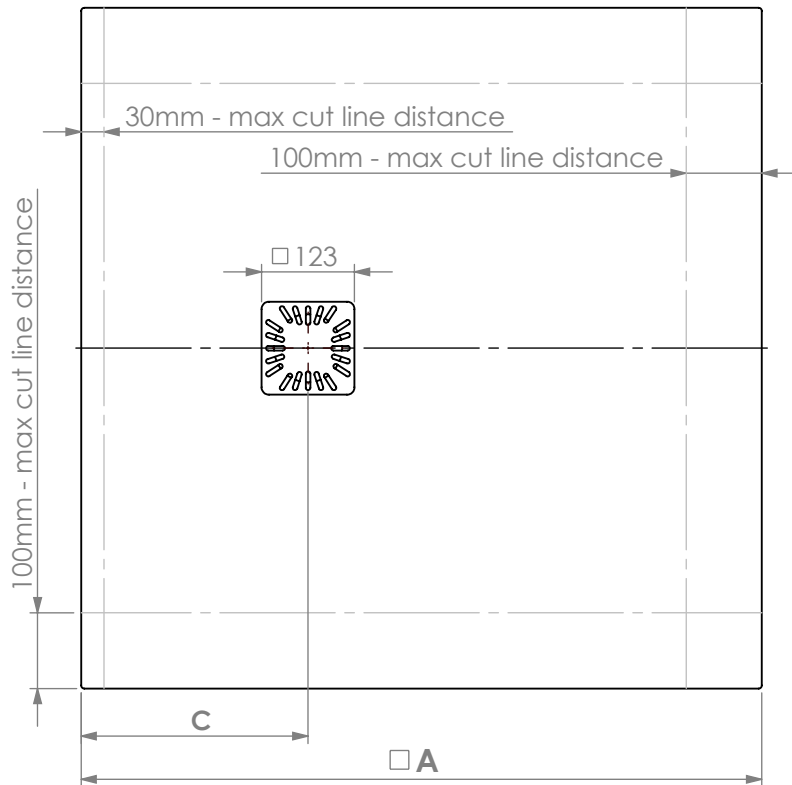

Tempo DeLuxe

kvadratni

MODEL	A /mm/	C /mm/
80 x 80	800	267
90 x 90	900	300
100 x 100	1000	333