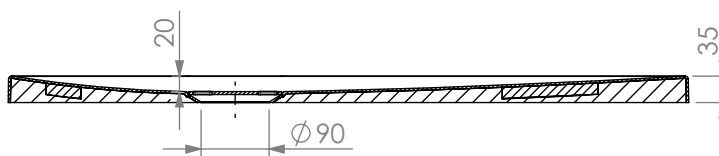

Tempo DeLuxe

kvadratni

MODEL	A /mm/	C /mm/
80 x 80	800	267
90 x 90	900	300
100 x 100	1000	333